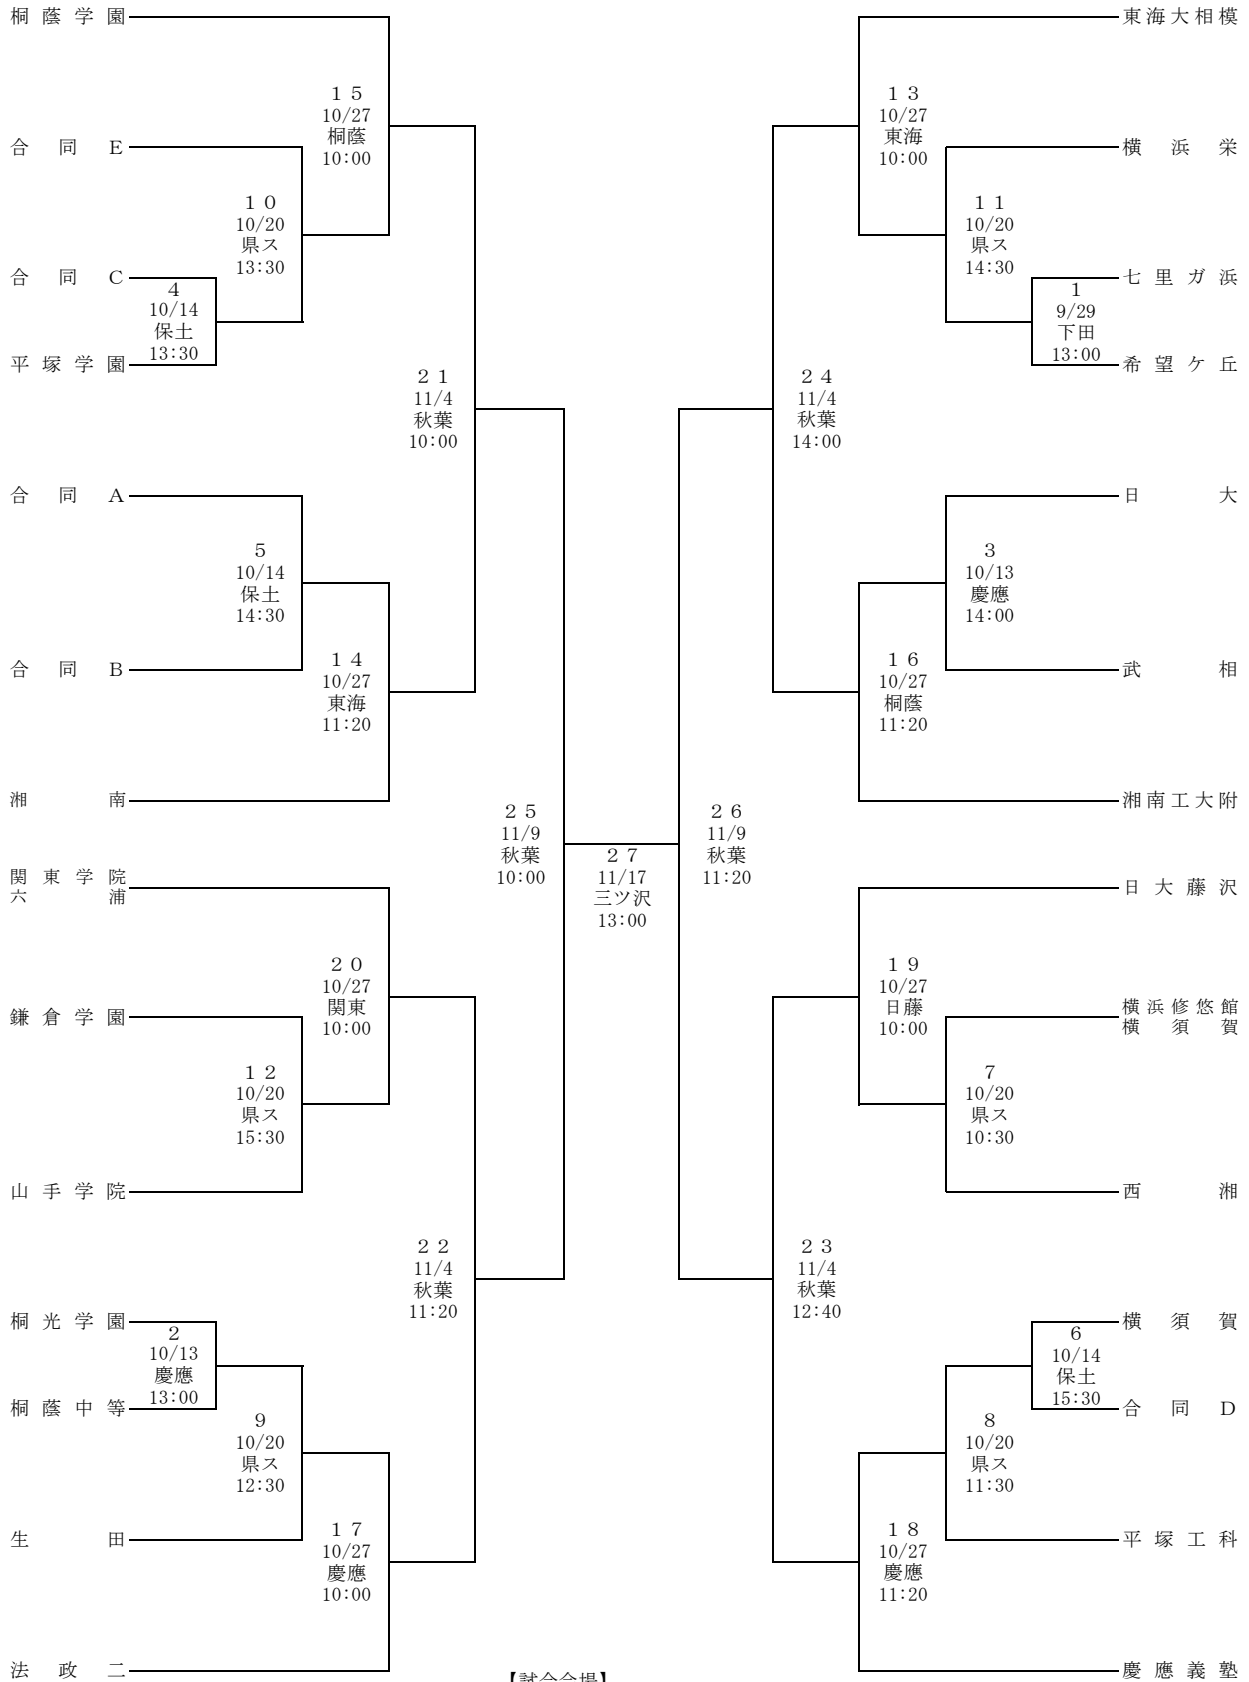

令和6年度 第104回全国高等学校ラグビーフットボール大会
 神奈川県予選会 組み合わせ

県高体連ラグビー専門部 競技委員会

【試合会場】

- 下田：慶應義塾大学下田グラウンド
- 慶應：慶應義塾高等学校
- 保土：保土ヶ谷公園ラグビー場
- 県ス：県立スポーツセンター
- 東海：東海大学付属相模高等学校
- 桐蔭：桐蔭学園高等学校
- 日藤：日本大学藤沢高等学校
- 関東：関東学院大学ギオンアスリートパーク
- 秋葉：秋葉台公園球技場
- 三ツ沢：ニッパツ三ツ沢球技場